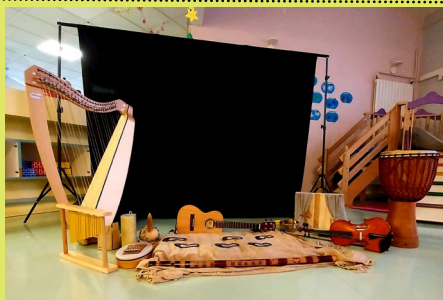

Public : à partir de 6 mois

Durée :

Jauge :

Besoin technique : 3m de long sur 1 de profondeur (pour le fond de scène et emplacement des instruments de musique) hauteur adaptable. Prévoir des petits tapis pour délimiter un espace pour le public.